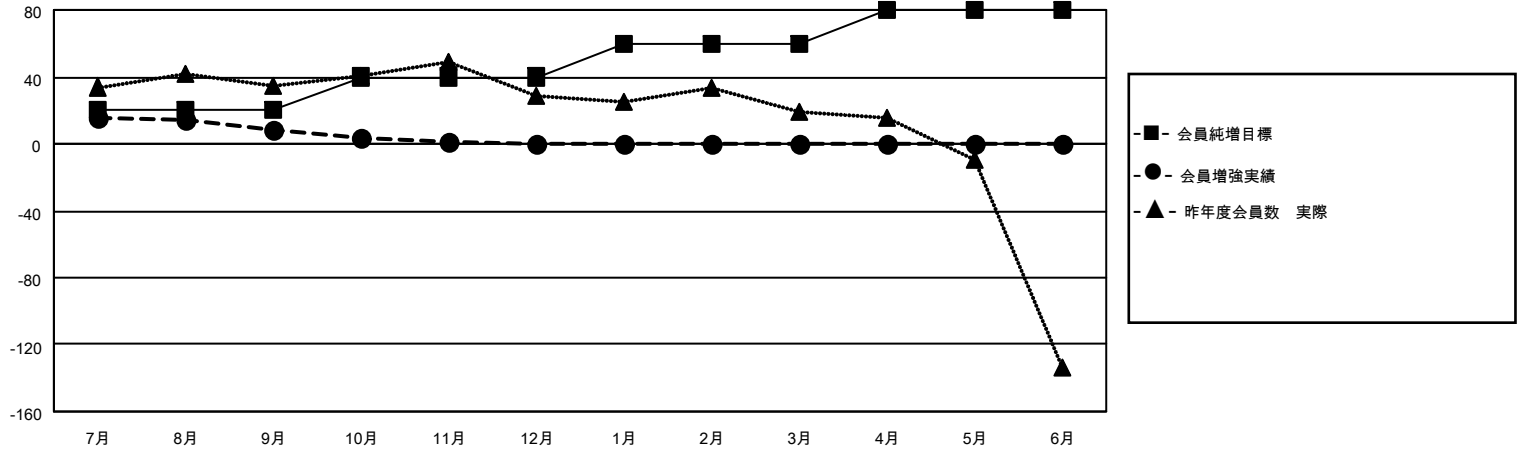

# MONTHLY MEMBERSHIP PROGRESS REPORT

地域 JAPAN

District 333 A

Results as of: 11/30/2020

クラブ			
結果：2020-2021			
四半期	新クラブ目標	新クラブ	解散クラブ
7月/8月/9月	1	0	1
10月/11月/12月	0	0	0
1月/2月/3月	0	0	0
4月/5月/6月	0	0	0

名			
結果：2020-2021			
四半期	会員純増目標	会員増強実績	退会者(転籍を含む)実際
7月/8月/9月	20	59	51
10月/11月/12月	20	11	17
1月/2月/3月	20	0	0
4月/5月/6月	20	0	0

新クラブ目標及び実績累計

会員目標及び実績累計

解散クラブ: 1	35 CLUBS OF 72 一名以上の新会員を登録	<b>男女別</b>	
退会者		男性	2,336 (85.01%)
物故会員 6	<a href="#">会員累計データを見るには、ここをクリック</a>	女性	412 (14.99%)
クラブ解散 13		世帯主/家族会員合計	468
その他 49		国際会費半額の家族会員	233
合計 68			