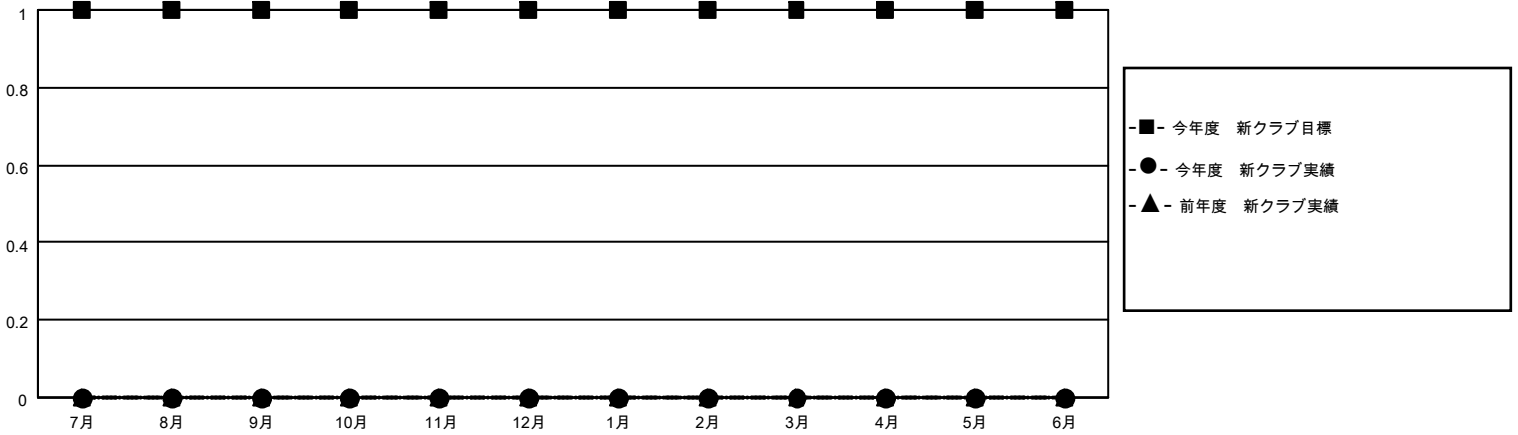

# MONTHLY MEMBERSHIP PROGRESS REPORT

地域 JAPAN

District 333 A

Results as of: 11/30/2020

クラブ			
結果：2020-2021			
四半期	新クラブ目標	新クラブ	解散クラブ
7月/8月/9月	1	0	1
10月/11月/12月	0	0	0
1月/2月/3月	0	0	0
4月/5月/6月	0	0	0

名			
結果：2020-2021			
四半期	会員純増目標	会員増強実績	退会者(転籍を含む)実際
7月/8月/9月	20	59	51
10月/11月/12月	20	11	17
1月/2月/3月	20	0	0
4月/5月/6月	20	0	0

新クラブ目標及び実績累計

会員目標及び実績累計

解散クラブ: 1	35 CLUBS OF 72 一名以上の新会員を登録	<b>男女別</b>	
退会者		男性	2,336 (85.01%)
物故会員 6	<a href="#">会員累計データを見るには、ここをクリック</a>	女性	412 (14.99%)
クラブ解散 13		世帯主/家族会員合計	468
その他 49		国際会費半額の家族会員	233
合計 68			